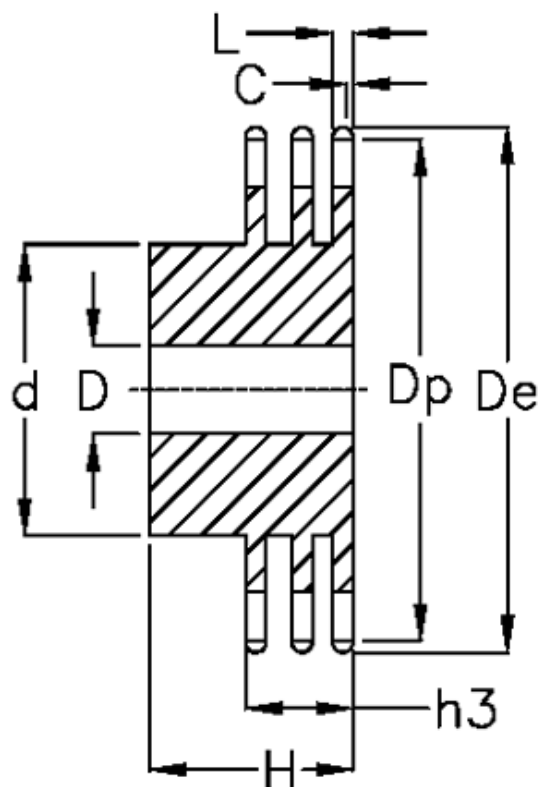

Varenummer: 616013009012
Beskrivelse: Navhjul 20 B-3 Z=12 triplex
forboret

Mål

Antal tænder	= 12
C	= 3.5
d	= 90
D	= 20±0,5
De	= 137.8
Dp	= 122.68
For kædebetegnelse	= 20 B-3
For kæde størrelse	= 1 1/4" x 3/4"

H	= 115
h3	= 91
L	= 18.2